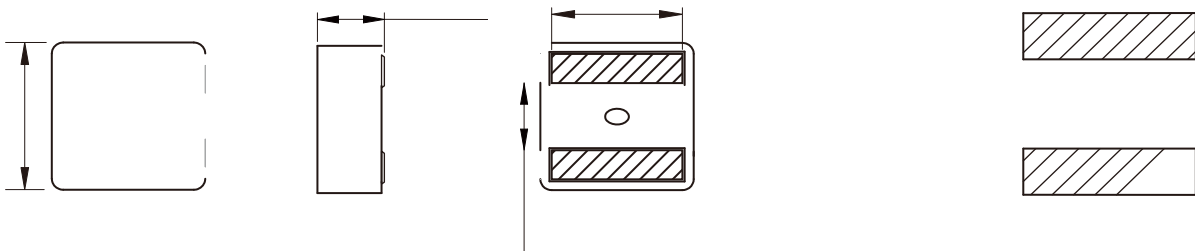

## APPLICATION

R	
20°C rise	40°C rise

:

300 Pcs/Reel

2 Reel /Inner box( 600 Pcs)

2 Inner box/Carton box(1200 Pcs)

:

- 
- 
- 
- 
- 
- 
- 
- 
-